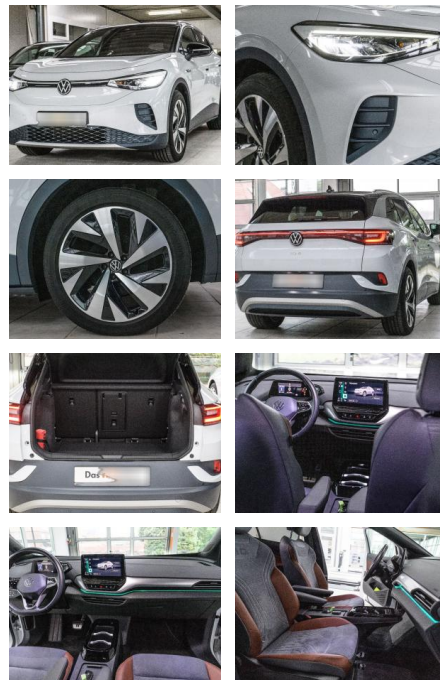

Ihr Ansprechpartner

Frau Sandra Wiemerslage
E-Mail: sandra.wiemerslage@autohaus-buetje.de
Telefon: 04721 26001

Autohaus Bütje GmbH
Drangstweg 84 - 27474 Cuxhaven - Tel.: 04721 / 26001

Volkswagen ID.4 1st Pro

AS86-gws 2210 Angebot Nr.:

Erstzulassung:	Kilometer:	Farbe:	Leistung:	Kraftstoffart:
07.12.2020	38.500	Diverse	150 kW / 204 PS	Elektro

PREIS
39.940 €

FINANZIERUNGSBEISPIEL

Laufzeit: 60 Monate   Anzahlung: 25 %
Basis-Finanzierung:*   Mtl. Rate:
Zielraten-Finanzierung:**   **338 €**

* Basisfinanzierung: Anzahlung: 9.985 Euro, Laufzeit: 60 Monate, Nettodarlehen: 29.955 Euro, Gesamtbetrag: 45.924 Euro, Zinssätze: 7.71% Sollz. (gebunden), 7.99% eff.
** Zielratenfinanzierung: Anzahlung: 9.985 Euro, Laufzeit: 60 Monate, Nettodarlehen: 29.955 Euro, Zielrate: 19.970 Euro, Gesamtbetrag: 49.913 Euro, Zinssätze: 7.71% Sollz. (gebunden), 7.99% eff.,

Vermittlung für: Santander Consumer Bank
Repräsentatives Beispiel gem. § 17 Abs. 4 PAngV. Diese Finanzierungsangebote sind Beispiele. Gerne ermitteln wir für Sie Ihr individuelles Angebot.

Ausstattung

Sicherheit

- Müdigkeitswarnsystem
- Notbremsassistent
- Notrufsystem
- Reifendruckkontrollsystem
- Spurhalteassistent

Multimedia

- Soundsystem
- USB
- Verkehrszeichenerkennung
- Sprachsteuerung
- Touchscreen

Komfort

- Berganfahrassistent
- Beheizbare Frontscheibe
- Beheizbares Lenkrad
- Lederlenkrad

Weiteres

- ***Finanzierung zu Sonderkonditionen und Anzahlungnahme gern möglich.**
- *Irrtümer
- Änderungen und Zwischenverkauf vorbehalten.
- *
- ***Sonderausstattung: Ambiente-Beleuchtung (30 Farben) Außenspiegel elektr. verstell-**
- heiz- und anklappbar Bluetooth-Schnittstelle für Mobiltelefon Dach in Kontrastfarbe schwarz Dachreling silber eloxiert Dachzierleiste und C-Säule silber Fahrassistenten-System: Autom. Distanzregelung (ACC inkl. Stop&Go-Funktion) Fahrassistenten-System: Fahrprofilauswahl Fahrassistenten-System: Fernlichtregulierung (Light

- heizbar
- infrarot-reflektierend Wärmepumpe HV-Batterie 77 kWh Innenspiegel mit Abblendautomatik Sofix-Aufnahmen für Kindersitz an Beifahrersitz und Rücksitz (inkl. i-Size-Kindersitze) Klimaanlage Climatronic 2-Zonen Ladeleistung HV-Batterie 125 kW (Gleichstrom DC) Lautsprecher (7 vorn und hinten) LM-Felgen 20" Metallic-Lackierung Mobile Online Dienste App-Connect inkl. App-Connect Wireless (Apple CarPlay)
- Android Auto Navigationsfunktion Discover Pro inkl. Streaming & Internet (Touchscreen-Farbdisplay) Notrufsystem Park-Distance-Control (vorn und hinten) Performance Upgrade Radioempfang digital (DAB+) Rückfahrkamera Scheinwerfer LED inkl. Automatische

STÄNDIG ÜBER 15.000 FAHRZEUGE IM BESTAND!