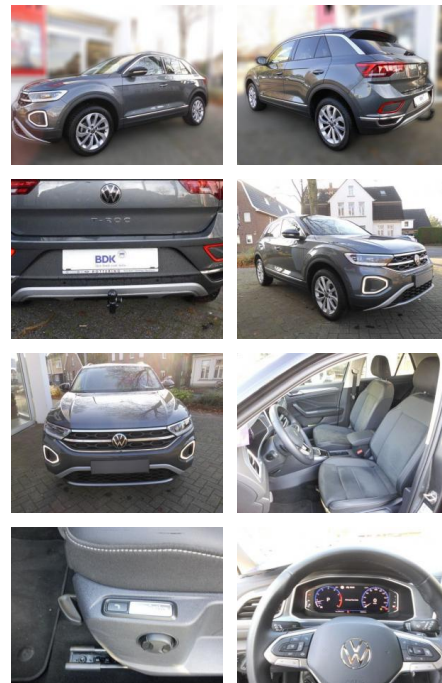

AS86-gws 289 ~~106~~ 289

VERKAUFT

Erstzulassung:	Kilometer:	Farbe:	Leistung:	Kraftstoffart:
04.01.2024	20.000		110 kW / 150 PS	Benzin

PREIS
31.170 €

FINANZIERUNGSBEISPIEL

Laufzeit: 60 Monate	Anzahlung: 25 %
Basis-Finanzierung:**	Mtl. Rate:
Zielraten-Finanzierung:**	264 €