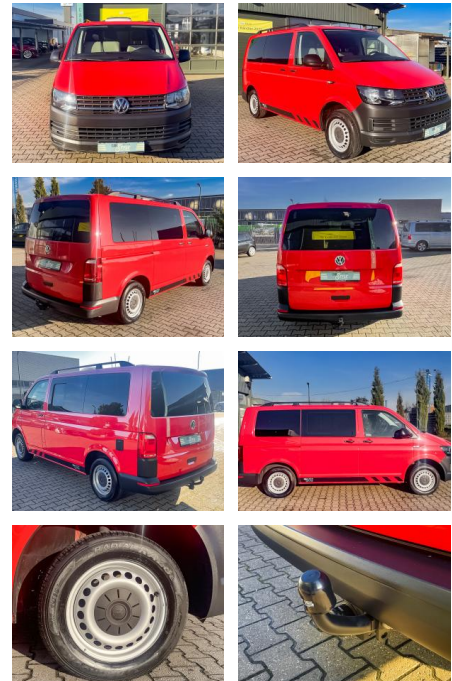

## Volkswagen T6 California Camper Bett-Küche- AHK...

CS01-CARLIFE ANHÄNGER

Erstzulassung:	Kilometer:	Farbe:	Leistung:	Kraftstoffart:
11.04.2018	133.100	Rot	75 kW / 102 PS	Diesel

**PREIS**  
**30.350 €**