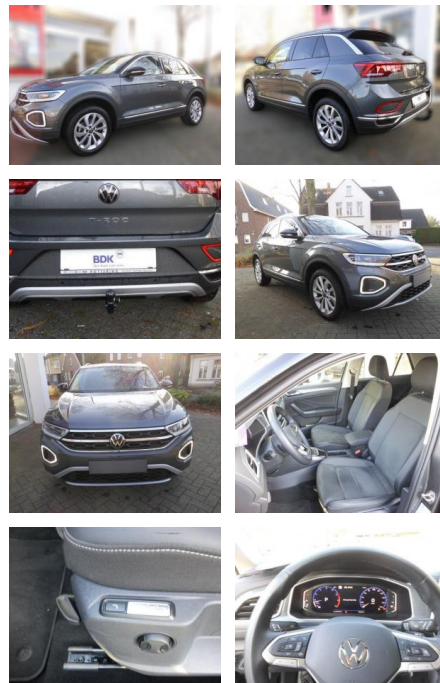

## Volkswagen T-Roc Style 1.5

AS86-gws 289 ~~W016~~W016snr.:

| Erstzulassung: | Kilometer: | Farbe:  | Leistung:       | Kraftstoffart: |
|----------------|------------|---------|-----------------|----------------|
| 03.01.2024     | 20.000     | Diverse | 110 kW / 150 PS | Benzin         |

**PREIS**  
**31.170 €**