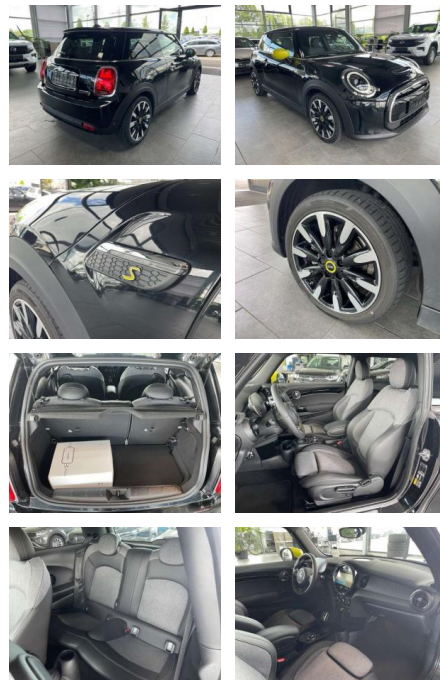

## MINI Cooper SE Electric Trim Navi LederPDC

AR35-3120    **Angebotsnr.:**

Erstzulassung:	Kilometer:	Farbe:	Leistung:	Kraftstoffart:
01.05.2023	5.900	Schwarz	135 kW / 184 PS	Benzin

**PREIS**  
**26.210 €**

## Ausstattung