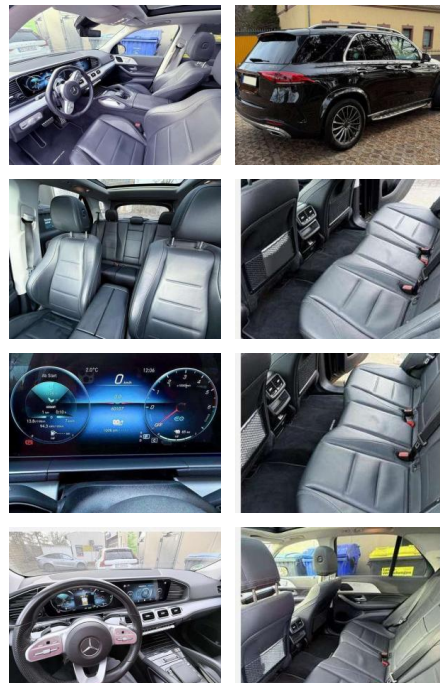

JH01-RENGLEAngebotsnr.:

Erstzulassung:	Kilometer:	Farbe:	Leistung:	Kraftstoffart:
01.03.2021	60.500	Obsidianschwarz	235 kW / 320 PS	Benzin

PREIS
66.410 €

FINANZIERUNGSBEISPIEL

Laufzeit: 60 Monate Anzahlung: 25 %
Basis-Finanzierung:* Mtl. Rate:
Zielraten-Finanzierung:** **562 €**