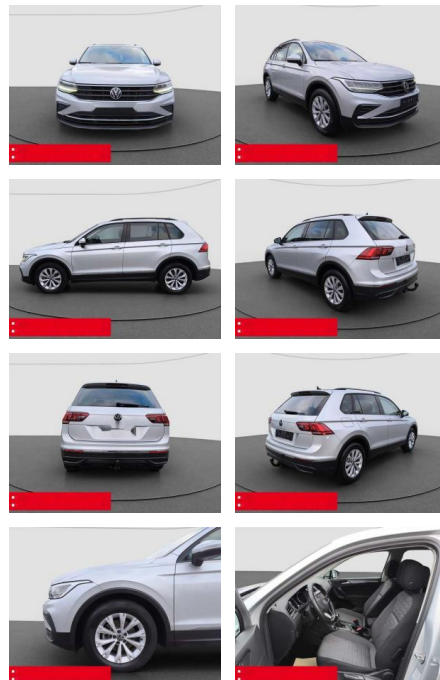

## Volkswagen Tiguan 1.5 TSI DSG Life AHK ACC LED

BS05-5916\_GW Angebot Nr.:

Erstzulassung:	Kilometer:	Farbe:	Leistung:	Kraftstoffart:	Verbr. komb.	CO2-Emission	CO2-Klasse (WLTP)
01.05.2022	63.700	Grau	110 kW / 150 PS	Benzin	6,8 l/100km	155 g/km	E