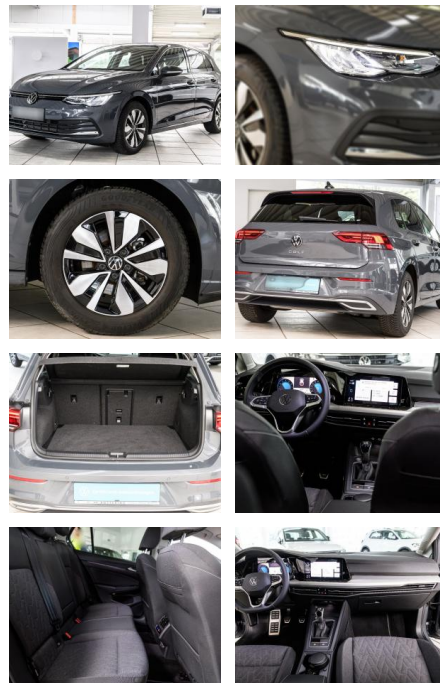

AS86-gws 2402 Angebot 2023 / VK Daniel

Erstzulassung:	Kilometer:	Farbe:	Leistung:	Kraftstoffart:
23.06.2023	23.054		110 kW / 150 PS	Benzin

PREIS
23.660 €

FINANZIERUNGSBEISPIEL

Laufzeit: 60 Monate Anzahlung: 25 %
 Basis-Finanzierung:* Mtl. Rate:
 Zielraten-Finanzierung:** **200 €**