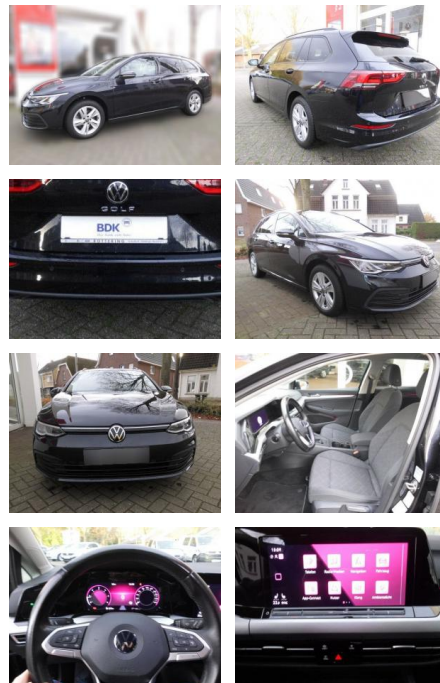

## Volkswagen Golf Variant Golf 8 Variant

AS86-VTI 177 kW (240 PS)

Erstzulassung:	Kilometer:	Farbe:	Leistung:	Kraftstoffart:
22.09.2021	55.000		85 kW / 116 PS	Diesel

**PREIS**  
**21.190 €**