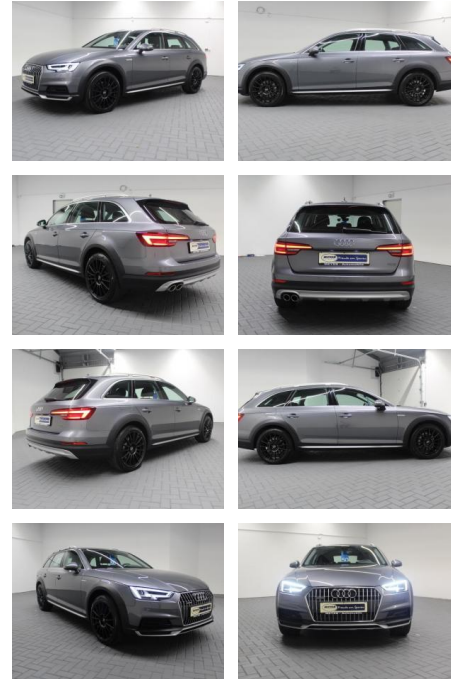

Audi A4 Allroad 3.0 quattro LED/Navi/AHK

AM35-23315 **Angebotsnr.:**

Erstzulassung:	Kilometer:	Farbe:	Leistung:	Kraftstoffart:
18.09.2017	134.000		200 kW / 272 PS	Diesel

PREIS
26.220 €

FINANZIERUNGSBEISPIEL

- Android Auto
- Aux-in
- Apple CarPlay
- Sprachsteuerung
- Bluetooth-Schnittstelle
- Freisprecheinrichtung
- Induktionsladestelle
- --- LICHT UND SICHT ---
- LED Scheinwerfer
- Scheinwerferreinigungsanlage
- Lichtsensor
- LED Rückleuchten
- Nebelscheinwerfer
- LED Tagfahrlicht
- Ambiente-Beleuchtung
- Dynamische Blinkleuchte
- --- EXTERIEUR ---
- Dachreling silber
- 19 Zoll Alufelgen
- schwenkbare Anhängerkupplung
- 5-türig