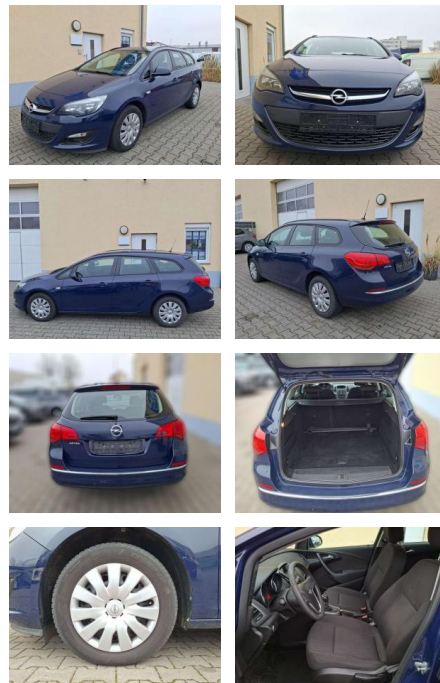

EA01-340358 **Angebotsnr.:**

Erstzulassung:	Kilometer:	Farbe:	Leistung:	Kraftstoffart:
01.05.2015	94.000	Blau	85 kW / 116 PS	Benzin

PREIS
6.970 €

FINANZIERUNGSBEISPIEL

Laufzeit: 60 Monate Anzahlung: 25 %
Basis-Finanzierung:* Mtl. Rate:
Zielraten-Finanzierung:** Mtl. **59 €**

• sind wir Direktimporteur von EU Neuwagen. Gepflegte Gebrauchtwagen finden Sie auch bei uns. Besuchen Sie uns auch auf www.automobile-kraemer.de. Die Fotos unserer Neufahrzeuge können Beispielbilder sein und aufpreispflichtige Extras enthalten. Zwischenverkauf und Irrtümer für dieses Angebot sind ausdrücklich vorbehalten. Die genaue Ausstattung entnehmen Sie bitte Ihrem persönlichen Angebot das Sie von uns erhalten. Wir kaufen Ihren Gebrauchten - fordern Sie gleich ein Angebot an Finanzierung möglich. Volle Herstellergarantie auf Neuwagen. Eingebaute Extras: Reserverad (16 Zoll) in Fahrbereifung. Serienausstattung: Innen: Dekorleisten Dolomit hellgrau. Fahrersitz höhenverstellbar. Fensterheber elektrisch