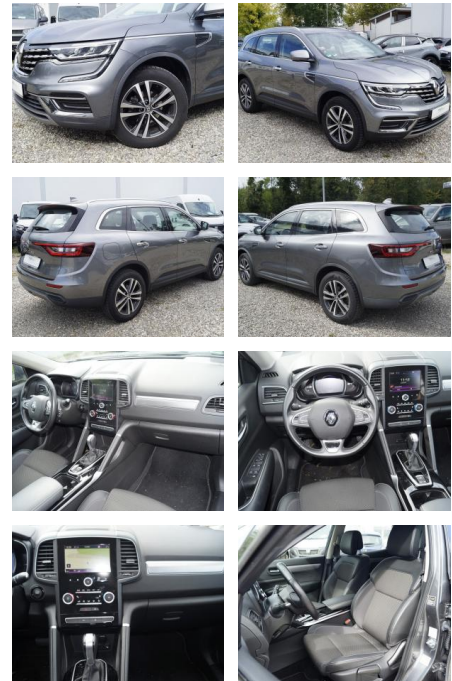

AT27-GW-SU03 Angebotsnr.:

Erstzulassung:	Kilometer:	Farbe:	Leistung:	Kraftstoffart:
05.07.2022	20.051	grau	116 kW / 158 PS	Benzin

PREIS
23.420 €

FINANZIERUNGSBEISPIEL

Laufzeit: 60 Monate Anzahlung: 25 %
Basis-Finanzierung:* Mtl. Rate:
Zielraten-Finanzierung:** **198 €**

- Metallic-Lackierung
- Fahrassistenten-System: Notbrems-Assistent (Fahrassistenten-System: Fußgängererkennung)
- Außenspiegel Wagenfarbe
- Automatische Türverriegelung
- Blinkleuchten LED in Außenspiegel integriert
- Fensterzierleisten verchromt
- Frontscheibe Akustikglas
- Geschwindigkeits-Begrenzeranlage
- Handschuhfach beleuchtet
- Heckscheibe heizbar
- Karosserie: 5-türig
- Kühlergrill verchromt
- Lenksäule (Lenkrad) höhenverstellbar
- Lenksäule (Lenkrad) längsverstellbar
- Mittelarmlehne hinten mit Fach
- Modellpflege
- Motor 1

- 3 Ltr. - 116 kW TCE
- Otto-Partikelfilter (GPF)
- Parkbremse elektrisch
- Radioempfang digital (DAB)
- Radstand 2710 mm
- Raucher-Paket
- Reifen-Reparaturkit
- Schadstoffarm nach Abgasnorm Euro 6d
- Schalt-/Wählhebelgriff Leder
- Sitzbezug / Polsterung: Stoff / Leder-Optik
- Sitze vorn mechan. verstellbar
- Sonnenblenden mit Spiegel
- Steckdose (12V-Anschluß) 2.Sitzreihe
- Touchscreen (7
- 0 Zoll)
- Audio-Navigationssystem R-Link 2 mit Touchscreen-Farbdisplay
- Freisprecheinrichtung Bluetooth
- USB-Anschluss inkl. AUX-IN-Anschluss (Plug & Music)