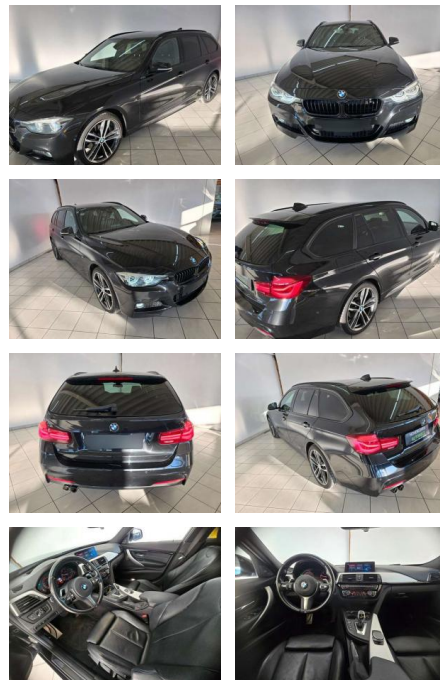

HA14-14679 **Angebotsnr.:**

Erstzulassung:	Kilometer:	Farbe:	Leistung:	Kraftstoffart:	Verbr. komb.	CO2-Emission	CO2-Klasse (WLTP)
01.12.2018	139.706	Schwarz	140 kW / 190 PS	Benzin	4,7 l/100km	125 g/km	D