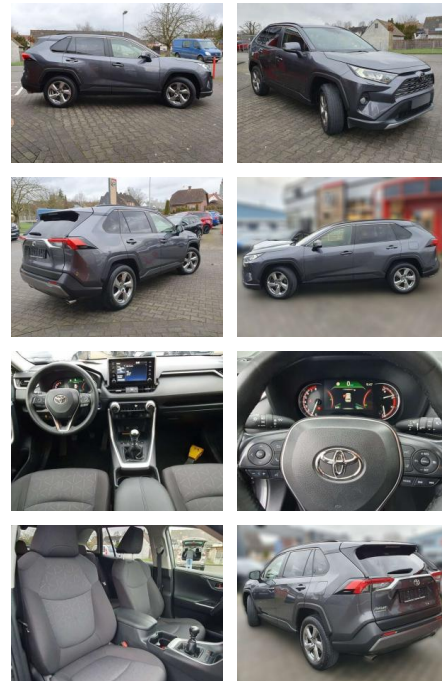

## Toyota RAV 4 2.0 4x2 Start&Stop Club

BG05-46\_1778Angebotsnr.:

Erstzulassung:	Kilometer:	Farbe:	Leistung:	Kraftstoffart:
01.07.2020	67.003	grau	129 kW / 175 PS	Benzin

**PREIS**  
**28.710 €**