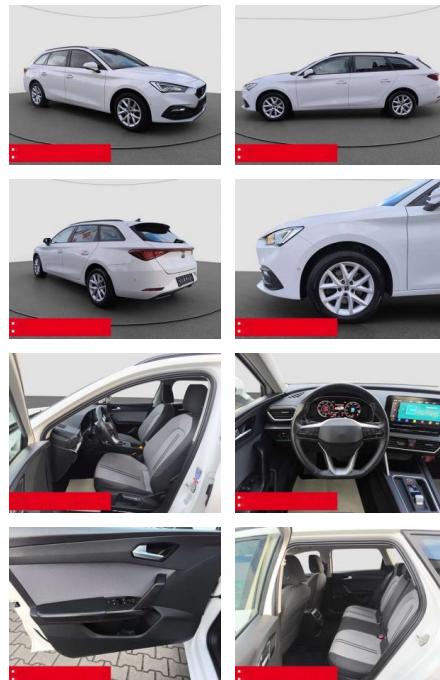

Ihr Ansprechpartner

Frau Sandra Wiemerslage
E-Mail: sandra.wiemerslage@autohaus-buetje.de
Telefon: 04721 26001

Autohaus Bütje GmbH
Drangstweg 84 - 27474 Cuxhaven - Tel.: 04721 / 26001

Seat Leon SP 2.0 TDI DSG Style ACC VOLL LED

BS05-5668_GW Angebot Nr.:

Erstzulassung:	Kilometer:	Farbe:	Leistung:	Kraftstoffart:	Verbr. komb.	CO2-Emission	CO2-Klasse (WLTP)
01.08.2021	70.950	Weiß	110 kW / 150 PS	Benzin	4,5 l/100km	117 g/km	D

PREIS
22.210 €

FINANZIERUNGSBEISPIEL
Laufzeit: 60 Monate   Anzahlung: 25 %
Basis-Finanzierung:*   Mtl. Rate:
Zielraten-Finanzierung:** **188 €**

* Basisfinanzierung: Anzahlung: 5.553 Euro, Laufzeit: 60 Monate, Nettodarlehen: 16.658 Euro, Gesamtbetrag: 25.538 Euro, Zinssätze: 7.71% Sollz. (gebunden), 7.99% eff.
** Zielratenfinanzierung: Anzahlung: 5.553 Euro, Laufzeit: 60 Monate, Nettodarlehen: 16.658 Euro, Zielrate: 11.105 Euro, Gesamtbetrag: 27.756 Euro, Zinssätze: 7.71% Sollz. (gebunden), 7.99% eff.,
Vermittlung für: Santander Consumer Bank
Repräsentatives Beispiel gem. § 17 Abs. 4 PAngV. Diese Finanzierungsangebote sind Beispiele. Gerne ermitteln wir für Sie Ihr individuelles Angebot.

Ausstattung

Weiteres

- HIGHLIGHTS Sondermodell STYLE
- NAVIGATIONSSYSTEM PLUS mit 10 Bildschirm
- ACTIVE-INFO-DISPLAY LM-Felgen 16 Zoll
- RÜCKFAHRKAMERA
- TEMPOMAT-Geschwindigkeitsregelanlage-GRA
- ASSISTENZ-SYSTEME
- ACC-ABSTANDSTEMPOMAT-ADAPTIVE CRUISE CONTROL und NOTBREMSASSISTENT
- Fernlichtassistent LIGHT ASSIST FRONT ASSIST mit Fußgänger- und Radfahrererkennung Müdigkeitserkennung
- PARKLENK-ASSISTENT SPURHALTE-ASSISTENT VERKEHRSZEICHENERKENNUNG
- ABBIEGE-ASSISTENT NOTRUFSYSTEM
- Einparkhilfe PDC vorne und hinten
- Ausweichunterstützung INFOTAINMENT & MULTIMEDIA Handyvorbereitung Bluetooth mit FSE
- LTE und Induktionsladen für Smartphones
- Android Auto Apple Car Play FULL LINK:
- Innenspiegel automatisch abblendend
- Coming/Leaving Home Ablagenpaket
- Komfortpaket USB Typ C ... Änderungen vorbehalten.

STÄNDIG ÜBER 15.000 FAHRZEUGE IM BESTAND!