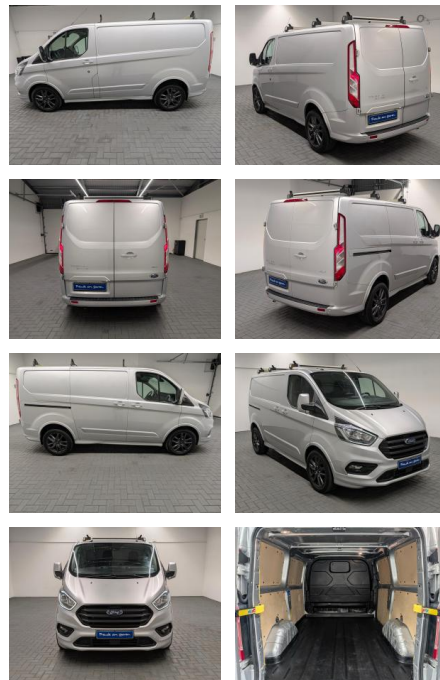

## Ford Transit Custom "Sport Standhgz/Navi/SHZ

AM35-29674 **Angebotsnr.:**

Erstzulassung:	Kilometer:	Farbe:	Leistung:	Kraftstoffart:
07.06.2018	82.150		125 kW / 170 PS	Diesel

**PREIS**  
**28.560 €**

**FINANZIERUNGSBEISPIEL**  
Laufzeit: 60 Monate      Anzahlung: 25 %  
Basis-Finanzierung:\*      Mtl. Rate:  
Zielraten-Finanzierung:\*\* **242 €**