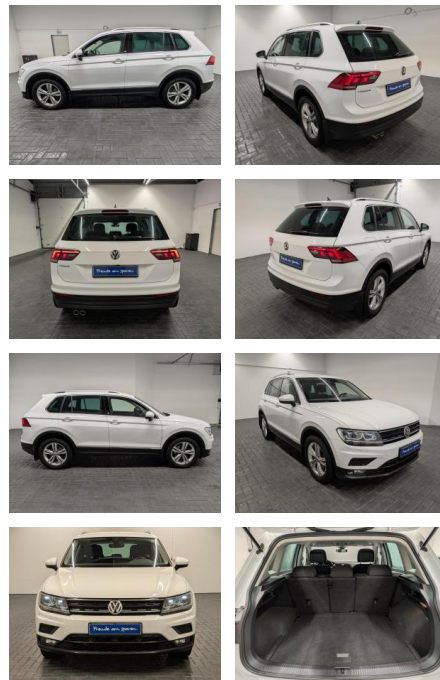

Volkswagen Tiguan "4Motion Sound LED/Navi/AHK

AM35-29678 **Angebotsnr.:**

Erstzulassung:	Kilometer:	Farbe:	Leistung:	Kraftstoffart:
16.10.2017	119.980		110 kW / 150 PS	Diesel

PREIS 23.640 €	FINANZIERUNGSBEISPIEL		* Basisfinanzierung: Anzahlung: 5.910 Euro, Laufzeit: 60 Monate, Nettodarlehen: 17.730 Euro, Gesamtbetrag: 27.182 Euro, Zinssätze: 7.71% Sollz. (gebunden), 7.99% eff. ** Zielratenfinanzierung: Anzahlung: 5.910 Euro, Laufzeit: 60 Monate, Nettodarlehen: 17.730 Euro, Zielrate: 11.820 Euro, Gesamtbetrag: 29.543 Euro, Zinssätze: 7.71% Sollz. (gebunden), 7.99% eff.,
	Laufzeit: 60 Monate	Anzahlung: 25 %	
	Basis-Finanzierung:*	Mtl. Rate:	Vermittlung für: Santander Consumer Bank Repräsentatives Beispiel gem. § 17 Abs. 4 PAngV. Diese Finanzierungsangebote sind Beispiele. Gerne ermitteln wir für Sie Ihr individuelles Angebot.
	Zielraten-Finanzierung:**	200 €	

Ausstattung

Weiteres

- Ausstattungsliste
- in Jedem Fall einen Besichtigung-/Probefahrtstermin.
- Dieses Fahrzeug ist an 2 Standorten verfügbar. Bitte fragen Sie nach
- an welchem Standort sich das Fahrzeug derzeit befindet.
- ---KOMFORT---
- 3-Zonen-Klimaautomatik
- 4 x elektr. Fensterheber
- elektrische Seitenspiegel
- beheizbare Seitenspiegel
- elektrisch anklappbare Seitenspiegel
- Innenspiegel automatisch abblendend
- Stoff
- Sitzheizung
- Fahrersitz höhenverstellbar
- Beifahrersitz höhenverstellbar
- Lendenwirbelstütze
- Umklappbarer Beifahrersitz

- Lenksäulenverstellung
- Lederlenkrad
- Multifunktionslenkrad
- Schaltwippen
- Mittelarmlehne vorne und hinten
- ---SICHERHEIT---
- Doppelairbag
- Seitenairbags
- Kopfairbags
- Knieairbag
- Gurtstraffer hinten
- Isofix-Kindersitzbefestigung
- Kopfstützen hinten (3x)
- ---ASSISTENZSYSTEME---
- Spurhalteassistent Lane Assist
- Abstandstempomat ACC
- Notbremsassistent Front Assist
- ABS
- ESP
- Antriebsschlupfregelung (Traktionskontrolle)