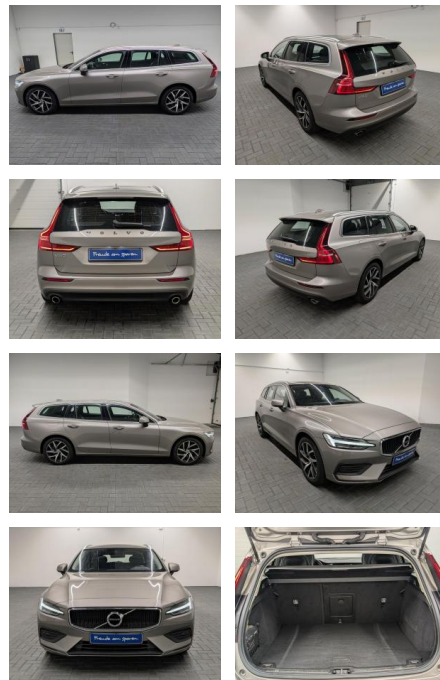

Volvo V60 "AWD Momentum LED/Navi/AHK/Harman

AM35-29673 **Angebotsnr.:**

Erstzulassung:	Kilometer:	Farbe:	Leistung:	Kraftstoffart:
04.09.2018	64.300		228 kW / 310 PS	Benzin

PREIS
28.790 €

FINANZIERUNGSBEISPIEL
Laufzeit: 60 Monate Anzahlung: 25 %
Basis-Finanzierung:* Mtl. Rate:
Zielraten-Finanzierung:** **244 €**