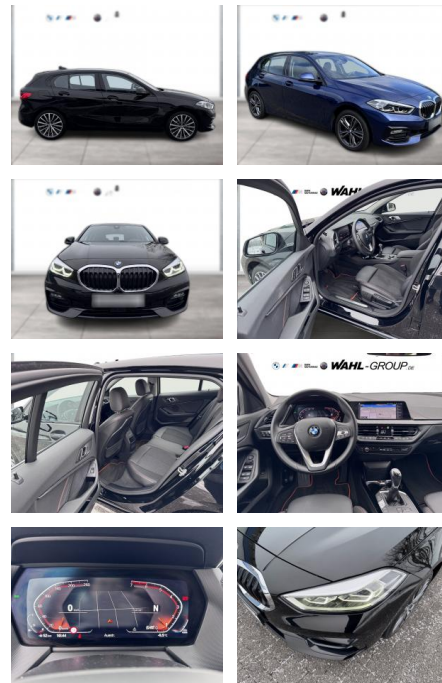

WG10-228039 Angebotsnr.:

Erstzulassung:	Kilometer:	Farbe:	Leistung:	Kraftstoffart:
01.05.2021	32.051	Schwarz	100 kW / 136 PS	Benzin

PREIS
23.550 €

FINANZIERUNGSBEISPIEL

Laufzeit: 60 Monate Anzahlung: 25 %
Basis-Finanzierung:* Mtl. Rate:
Zielraten-Finanzierung:** **1199 €**