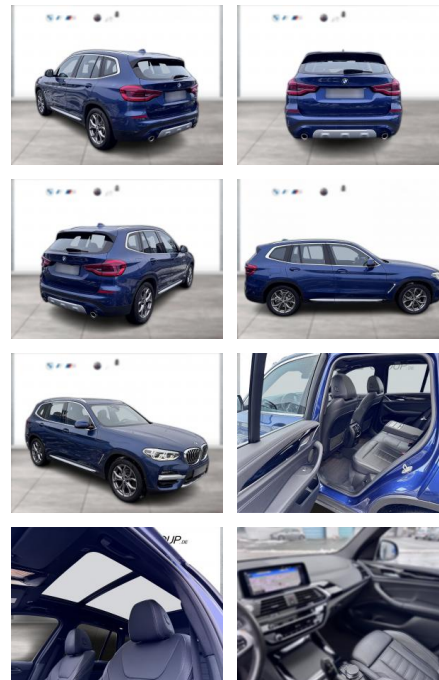

WG10-234841 Angebotsnr.:

Erstzulassung:	Kilometer:	Farbe:	Leistung:	Kraftstoffart:
01.01.2021	97.474	Blau	140 kW / 190 PS	Diesel

PREIS
40.960 €

FINANZIERUNGSBEISPIEL

Laufzeit: 60 Monate Anzahlung: 25 %
Basis-Finanzierung:* Mtl. Rate:
Zielraten-Finanzierung:** **347 €**