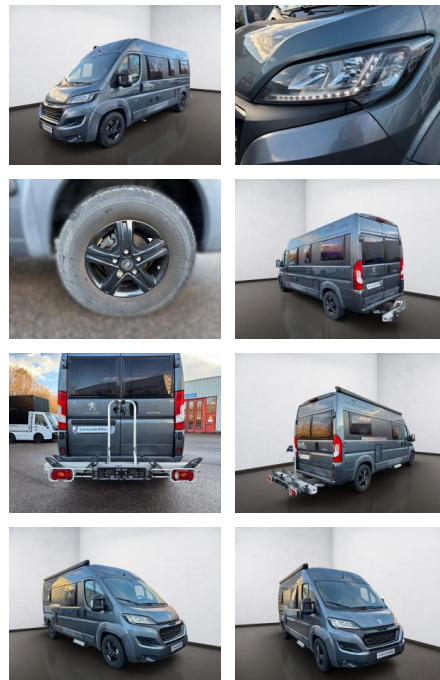

## Peugeot Boxer Kasten Boxer Kasten Knaus Van Tour...

AS08-JS2501-1400050

Erstzulassung:	Kilometer:	Farbe:	Leistung:	Kraftstoffart:
21.07.2017	15.000		120 kW / 163 PS	Diesel

**PREIS**  
**55.080 €**