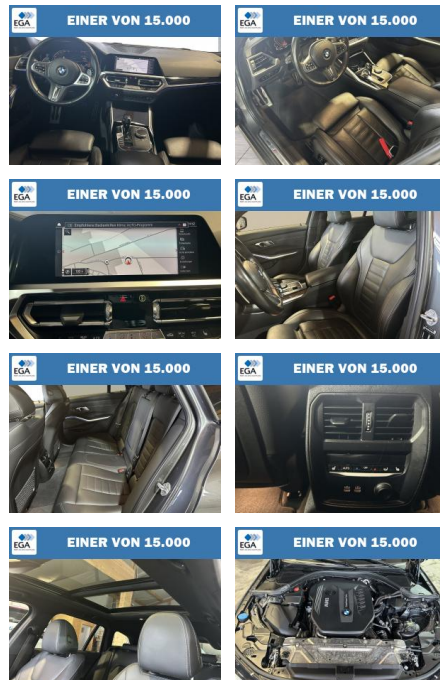

Ihr Ansprechpartner

Frau Sandra Wiemerslage

E-Mail: sandra.wiemerslage@autohaus-buetje.de
Telefon: 04721 26001

Autohaus Bütje GmbH
Drangstweg 84 - 27474 Cuxhaven - Tel.: 04721 / 26001

BMW 330d xDrive Touring M Sport AHK

WG08-212988 Angebotsnr.:

Erstzulassung:	Kilometer:	Farbe:	Leistung:	Kraftstoffart:
01.06.2020	117.015	Grau	195 kW / 265 PS	Diesel

PREIS	FINANZIERUNGSBEISPIEL	
39.000 €	Laufzeit: 60 Monate	Anzahlung: 25 %
	Basis-Finanzierung:**	Mtl. Rate:
	Zielraten-Finanzierung:**	330 €

* Basisfinanzierung: Anzahlung: 9.750 Euro, Laufzeit: 60 Monate, Nettodarlehen: 29.250 Euro, Gesamtbetrag: 44.843 Euro, Zinssätze: 7.71% Sollz. (gebunden), 7.99% eff.
** Zielratenfinanzierung: Anzahlung: 9.750 Euro, Laufzeit: 60 Monate, Nettodarlehen: 29.250 Euro, Zielrate: 19.500 Euro, Gesamtbetrag: 48.738 Euro, Zinssätze: 7.71% Sollz. (gebunden), 7.99% eff.,
Vermittlung für: Santander Consumer Bank
Repräsentatives Beispiel gem. § 17 Abs. 4 PAngV. Diese Finanzierungsangebote sind Beispiele. Gerne ermitteln wir für Sie Ihr individuelles Angebot.

Ausstattung

Sicherheit

- PDC Park Distance Control hinten
- Anti-Blockiersystem ABS
- Antischlupfregelung ASC+T
- elektronische Stabilitätskontrolle (ESP / DSP)
- Servolenkung
- Regensensor
- Wegfahrsperre
- Kindersitzbefestigung
- Allrad
- PDC Park Distance Control vorne

Multimedia

- Radio
- el. Sitzverstellung
- Navigation mit Bildschirm
- MP3 Anschluss
- Head UP Display
- Bluetooth

Komfort

- Zentralverriegelung
- Bordcomputer

Interieur

- Multifunktionslenkrad
- Sportsitze
- el. Fensterheber
- Sitzheizung

Exterieur

- Leichtmetallfelgen
- metallic
- Schiebedach
- Nebelscheinwerfer
- Dachreling

Umwelt

- Partikelfilter

Weiteres

- Sportfahrwerk
- Diesel
- Lichtsensor
- Panoramadach
- elektrische Aussenspiegel
- Start Stop Automatik
- Nichtraucher
- Sportpaket
- Ablagenpaket
- ABS
- Abstandsregeltempomat
- Active Guard Plus
- Adaptives Fahrwerk M-Technic
- Aktiver Fussgängerschutz
- Alarmanlage
- Ambientes Licht
- Anhängerkupplung (Kugelkopf schwenkbar)
- Armauflage vorn
- Außenausstattung: Shadow-Line Hochglanz (erweiterter Umfang)

STÄNDIG ÜBER 15.000 FAHRZEUGE IM BESTAND!