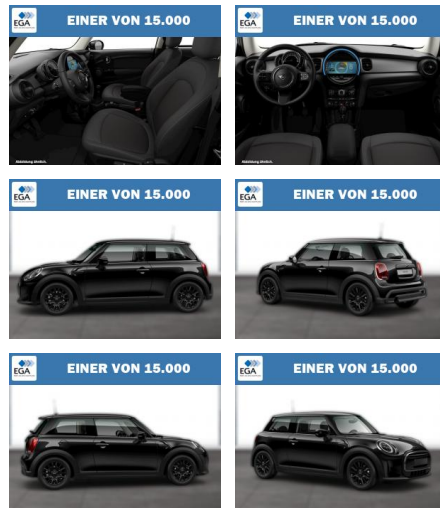

WG08-230379 Angebotsnr.:

Erstzulassung:	Kilometer:	Farbe:	Leistung:	Kraftstoffart:
01.12.2021	45.513	Schwarz	75 kW / 102 PS	Benzin

PREIS
19.430 €

FINANZIERUNGSBEISPIEL

Laufzeit: 60 Monate Anzahlung: 10 %
Basis-Finanzierung:* Mtl. Rate:
Zielraten-Finanzierung:** **172 €**

STÄNDIG ÜBER 15.000 FAHRZEUGE IM BESTAND!