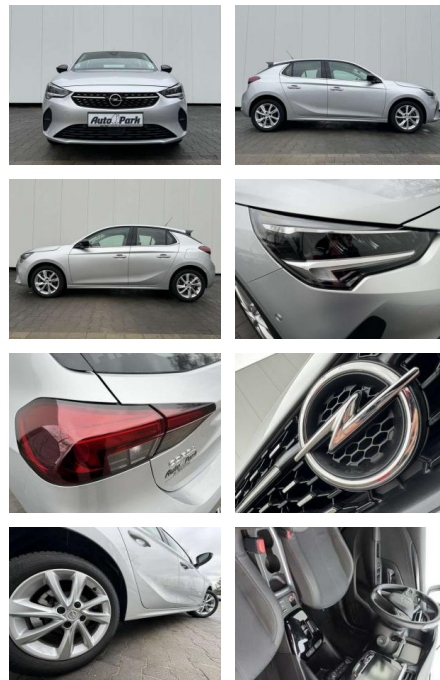

AC00-P406450 **Angebotsnr.:**

VERKAUFT

Erstzulassung:	Kilometer:	Farbe:	Leistung:	Kraftstoffart:	Verbr. komb.	CO2-Emission	CO2-Klasse (WLTP)
26.05.2023	19.500	Silber	74 kW / 101 PS	Benzin	5,6 l/100km	127 g/km	D