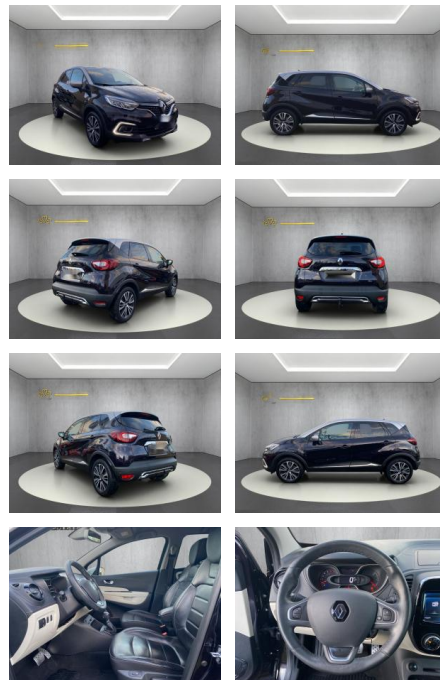

## Renault Captur Initiale Paris

WS04-M\_Wa72469801

<b>Erstzulassung:</b>	<b>Kilometer:</b>	<b>Farbe:</b>	<b>Leistung:</b>	<b>Kraftstoffart:</b>
11.11.2017	94.025	Diverse	87 kW / 118 PS	Benzin

**PREIS**  
**14.380 €**