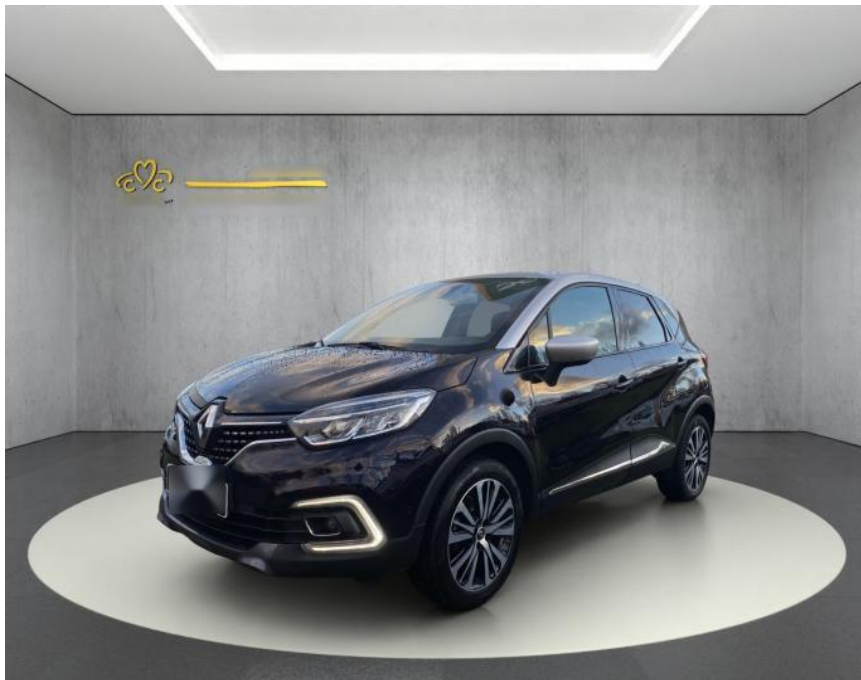

## Renault Captur Initiale Paris

WS04-M\_Wa72469801

<b>Erstzulassung:</b>	<b>Kilometer:</b>	<b>Farbe:</b>	<b>Leistung:</b>	<b>Kraftstoffart:</b>
11.11.2017	94.025	Diverse	87 kW / 118 PS	Benzin

**PREIS**  
**14.380 €**