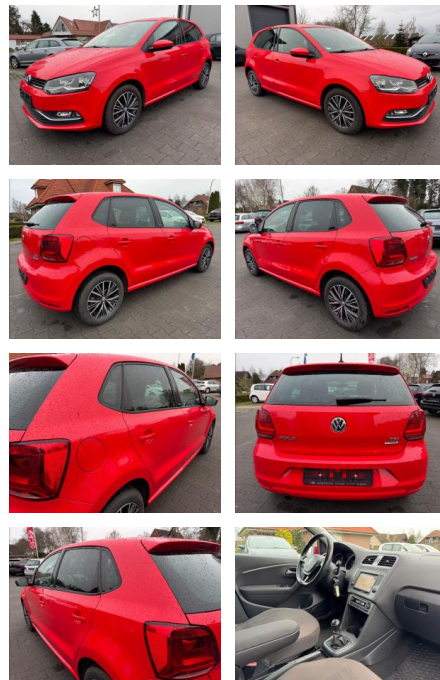

Erstzulassung:	Kilometer:	Farbe:	Leistung:	Kraftstoffart:
10.02.2017	91.000		66 kW / 90 PS	Benzin

PREIS
10.550 €

FINANZIERUNGSBEISPIEL

Laufzeit: 60 Monate Anzahlung: 10 %
Basis-Finanzierung:* Mtl. Rate:
Zielraten-Finanzierung:** Mtl. Rate: **93 €**