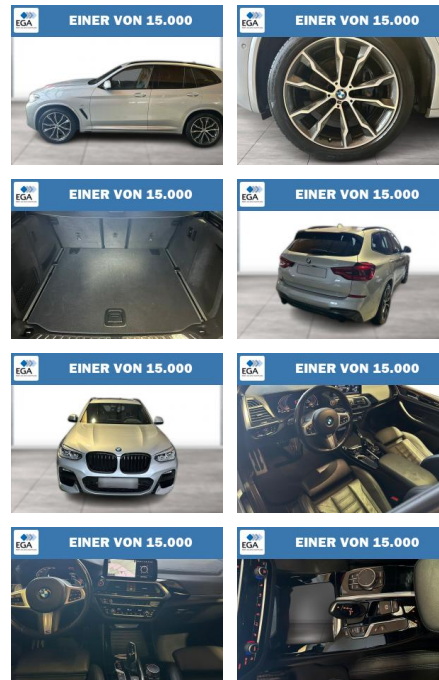

## BMW X3 xDrive30d M Sport AHK Panorama

WG08-232456 Angebotsnr.:

Erstzulassung:	Kilometer:	Farbe:	Leistung:	Kraftstoffart:
01.12.2021	84.041	Silber	210 kW / 286 PS	Diesel

**PREIS**  
**46.210 €**