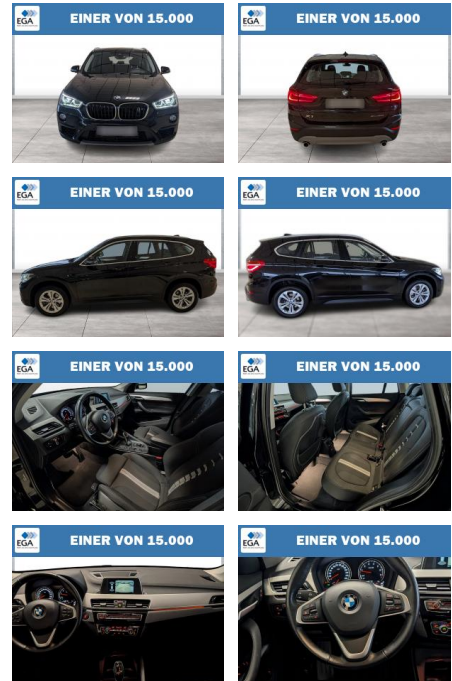

WG06-208468 Angebotsnr.:

Erstzulassung:	Kilometer:	Farbe:	Leistung:	Kraftstoffart:
01.06.2019	49.000	Schwarz	141 kW / 192 PS	Benzin

PREIS
26.640 €

FINANZIERUNGSBEISPIEL
Laufzeit: 60 Monate Anzahlung: 25 %
Basis-Finanzierung:* Mtl. Rate:
Zielraten-Finanzierung:** **226 €**