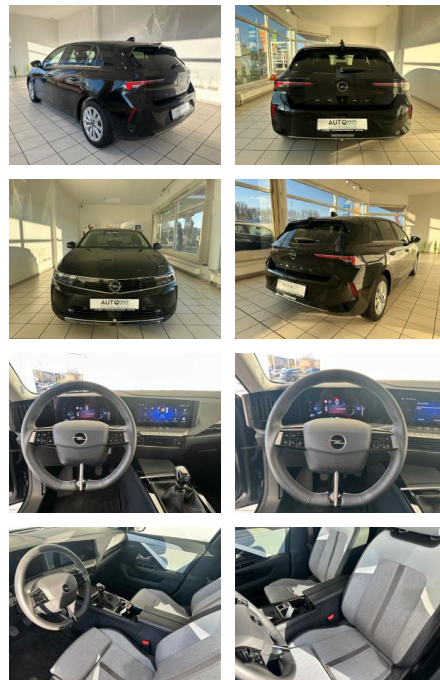

ME00-057011 Angebotsnr.:

Erstzulassung:	Kilometer:	Farbe:	Leistung:	Kraftstoffart:
30.01.2023	20.900	Schwarz	96 kW / 131 PS	Benzin

PREIS
21.590 €

FINANZIERUNGSBEISPIEL

Laufzeit: 60 Monate Anzahlung: 10 %
Basis-Finanzierung:* Mtl. Rate:
Zielraten-Finanzierung:** **191 €**