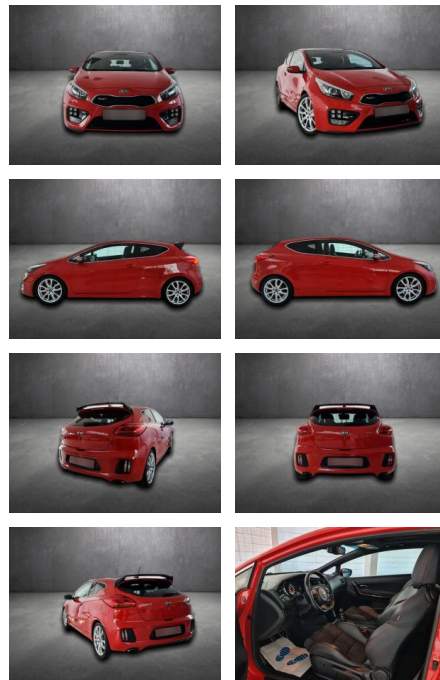

AH90-33694-111 Angebotsnr.:

Erstzulassung:	Kilometer:	Farbe:	Leistung:	Kraftstoffart:
13.05.2017	99.009	Diverse	150 kW / 204 PS	Benzin

PREIS
16.440 €

FINANZIERUNGSBEISPIEL

Laufzeit: 60 Monate Anzahlung: 10 %
Basis-Finanzierung:* Mtl. Rate:
Zielraten-Finanzierung:** **146 €**