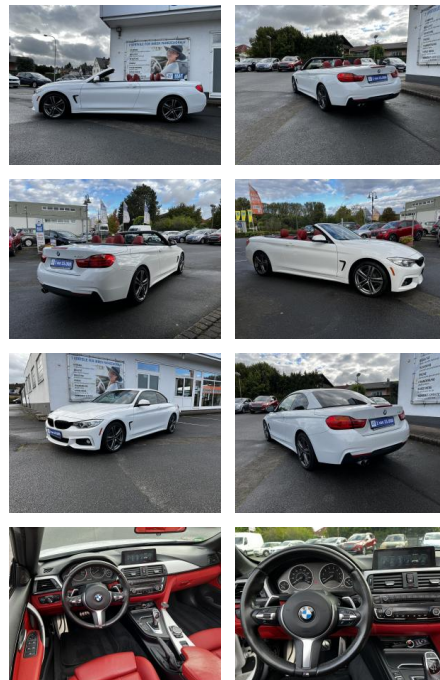

ME00-SH2410 Angebotsnr.:

Erstzulassung:	Kilometer:	Farbe:	Leistung:	Kraftstoffart:
12.09.2016	82.000	Weiß	185 kW / 252 PS	Benzin

PREIS
23.870 €

FINANZIERUNGSBEISPIEL

Laufzeit: 60 Monate Anzahlung: 25 %
Basis-Finanzierung:* Mtl. Rate:
Zielraten-Finanzierung:** **202 €**