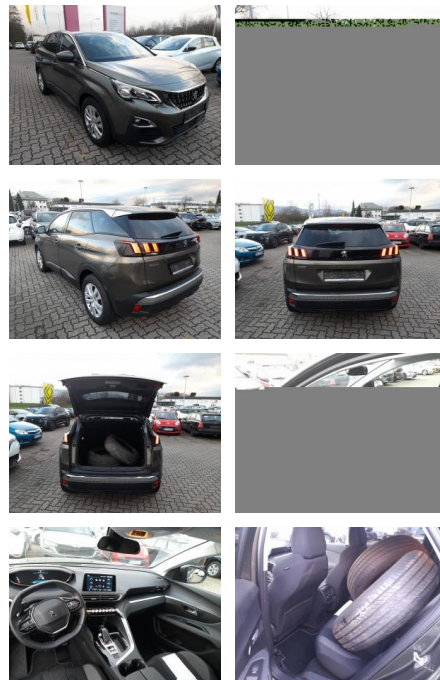

AT27-GW-ABO Angebotsnr.:

VERKAUFT

Erstzulassung:	Kilometer:	Farbe:	Leistung:	Kraftstoffart:
12.11.2020	35.295		96 kW / 131 PS	Benzin

PREIS
20.790 €

FINANZIERUNGSBEISPIEL

Laufzeit: 60 Monate Anzahlung: 25 %
Basis-Finanzierung:* Mtl. Rate:
Zielraten-Finanzierung:** **176 €**