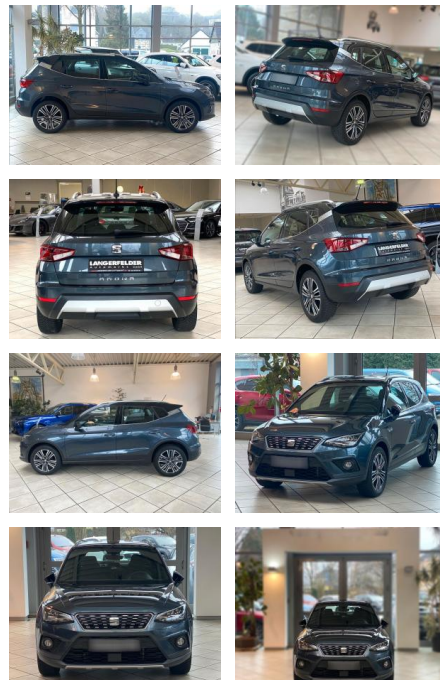

## Seat Arona 1.6 TDI Xcellence

LA05-158-1767 **Angebotsnr.:**

Erstzulassung:	Kilometer:	Farbe:	Leistung:	Kraftstoffart:
15.09.2020	83.772	Diverse	70 kW / 95 PS	Diesel

**PREIS**  
**17.480 €**