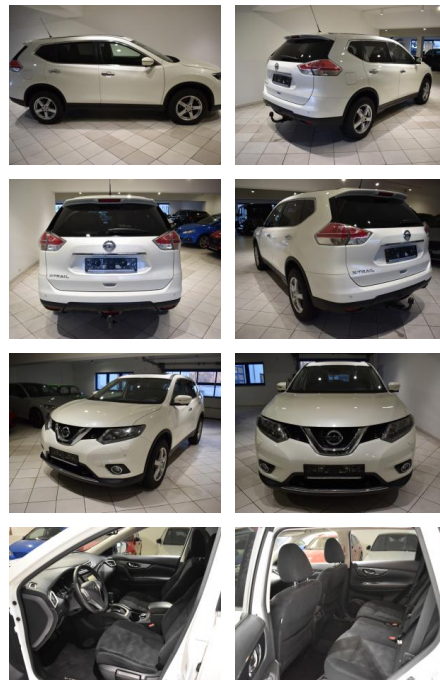

AH44-ATS00276 Angebotsnr.:

Erstzulassung:	Kilometer:	Farbe:	Leistung:	Kraftstoffart:
23.06.2017	41.730	Weiß	130 kW / 177 PS	Diesel

PREIS
16.450 €

FINANZIERUNGSBEISPIEL

Laufzeit: 60 Monate Anzahlung: 10 %
 Basis-Finanzierung:* Mtl. Rate:
 Zielraten-Finanzierung:** **1146 €**