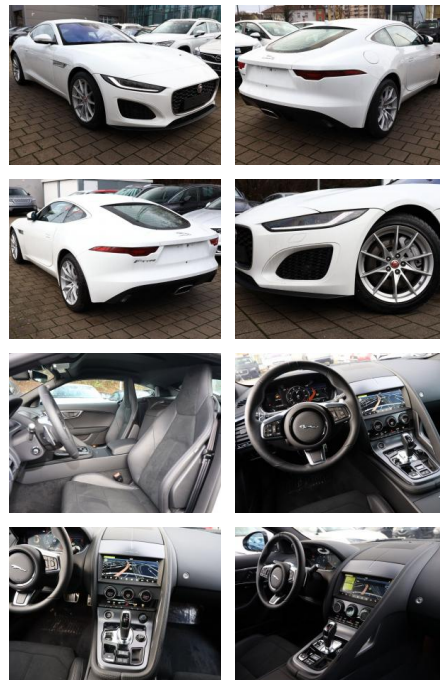

AT27-GW-A311Angebotsnr.:

Erstzulassung:	Kilometer:	Farbe:	Leistung:	Kraftstoffart:
17.03.2021	9.632		221 kW / 300 PS	Benzin

PREIS
46.900 €

FINANZIERUNGSBEISPIEL

Laufzeit: 60 Monate Anzahlung: 25 %
Basis-Finanzierung:* Mtl. Rate:
Zielraten-Finanzierung:** **397 €**

- LED-Scheinwerfer mit LED-Signatur inkl. Tagfahrlicht
- Lenksäulenverriegelung
- LM-Felgen 18 Zoll mit 10 Speichen
- Gloss Sparkle Silver (Style 1036)
- Navigationssystem
- Reifengröße vorne: 245/45 R18 / hinten: 275/40 R18
- Sitze
- 6-fach elektrisch verstellbar
- beheizbar
- Sonnenblende mit Spiegel (Fahrerseite)
- Sprachsteuerung
- Klimaautomatik (Innenraumfilter: Pollenfilter)
- Einparkhilfe vorn und hinten (Park-Distance-Control (PDC) hinten inkl. Rückfahrkamera / Park-Distance-Control (PDC) hinten / Park-Distance-Control (PDC) vorn)
- Ambiente Interieurbeleuchtung