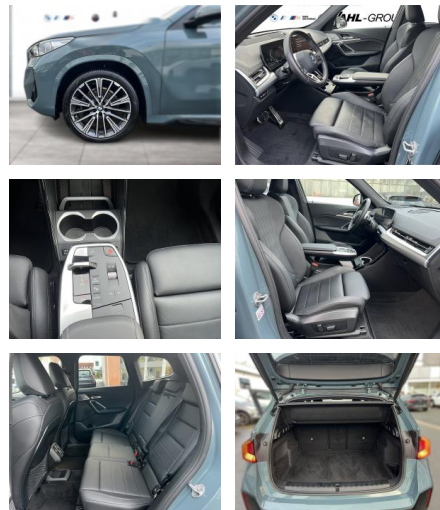

WG09-096146 Angebotsnr.:

Erstzulassung:	Kilometer:	Farbe:	Leistung:	Kraftstoffart:
01.10.2022	81.383	Grau	160 kW / 218 PS	Benzin

PREIS
46.210 €

FINANZIERUNGSBEISPIEL

Laufzeit: 60 Monate Anzahlung: 25 %
Basis-Finanzierung:* Mtl. Rate:
Zielraten-Finanzierung:** **391 €**