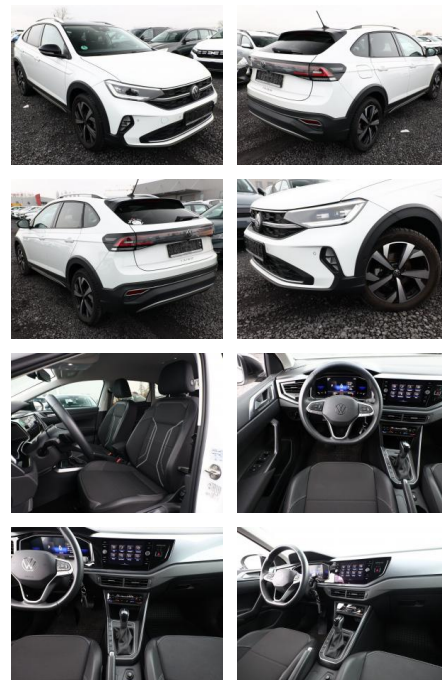

AT27-GW-ABOAngebotssnr.:

Erstzulassung:	Kilometer:	Farbe:	Leistung:	Kraftstoffart:
28.11.2022	18.850		81 kW / 110 PS	Benzin

PREIS
22.670 €

FINANZIERUNGSBEISPIEL

Laufzeit: 60 Monate Anzahlung: 25 %
Basis-Finanzierung:* Mtl. Rate:
Zielraten-Finanzierung:** **192 €**