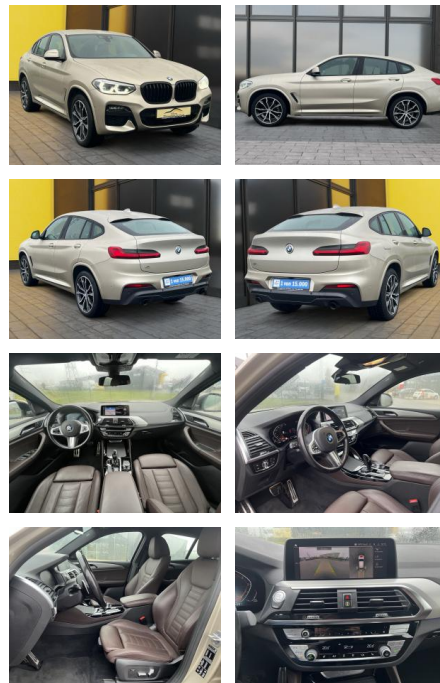

AB19-NB-178 Angebotsnr.:

Erstzulassung:	Kilometer:	Farbe:	Leistung:	Kraftstoffart:	Verbr. komb.	CO2-Emission	CO2-Klasse (WLTP)
10.03.2021	125.000	Gold	135 kW / 184 PS	Benzin	8,6 l/100km	197 g/km	G

PREIS
39.110 €