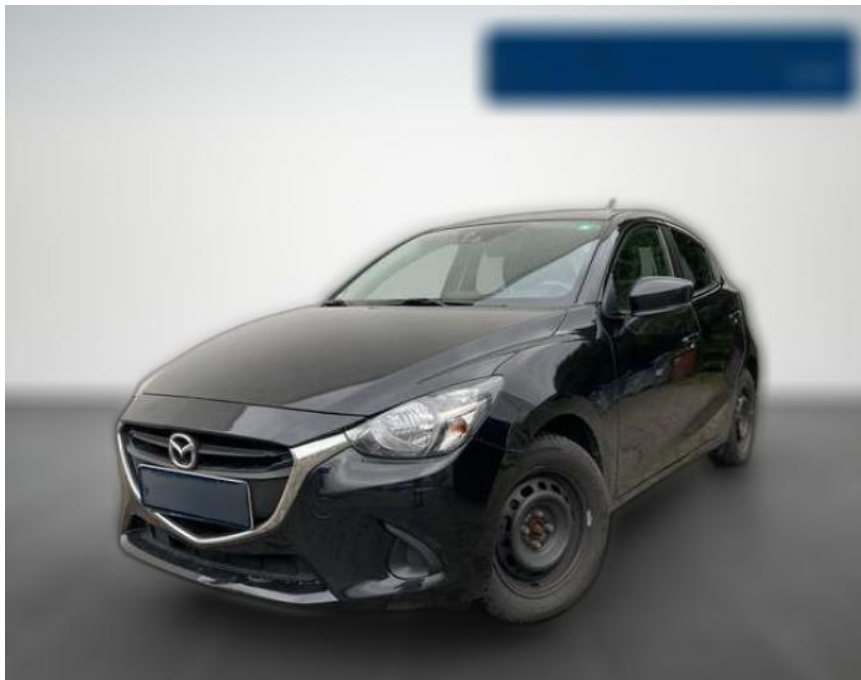

BA02-SI-3891 **Angebotsnr.:**

Erstzulassung:	Kilometer:	Farbe:	Leistung:	Kraftstoffart:
01.11.2018	58.500	Schwarz	66 kW / 90 PS	Benzin

PREIS
16.950 €

FINANZIERUNGSBEISPIEL

Laufzeit: 60 Monate Anzahlung: 10 %
Basis-Finanzierung:* Mtl. Rate:
Zielraten-Finanzierung:** **150 €**