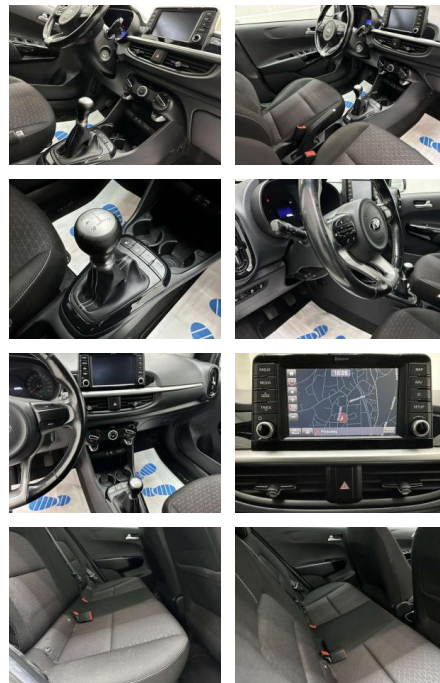

Kia Picanto Dream Team

AC15-61 **Angebotsnr.:**

| Erstzulassung: | Kilometer: | Farbe: | Leistung: | Kraftstoffart: |
|----------------|------------|--------|---------------|----------------|
| 01.05.2018 | 86.000 | Weiß | 62 kW / 84 PS | Benzin |