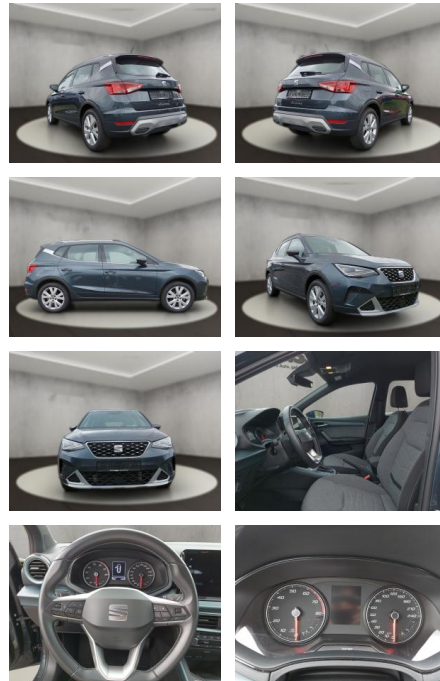

Ihr Ansprechpartner

Frau Sandra Wiemerslage

E-Mail: sandra.wiemerslage@autohaus-buetje.de

Telefon: 04721 26001

Autohaus Bütje GmbH
Drangstweg 84 - 27474 Cuxhaven - Tel.: 04721 / 26001

Seat Arona 1.0 TSI Xperience OPF (EURO 6d)

AH54-10323 **Angebotsnr.:**

Erstzulassung:	Kilometer:	Farbe:	Leistung:	Kraftstoffart:
18.05.2022	34.534	grau	81 kW / 110 PS	Benzin

PREIS
20.520 €

FINANZIERUNGSBEISPIEL

Laufzeit: 60 Monate   Anzahlung: 10 %
Basis-Finanzierung:*   Mtl. Rate:
Zielraten-Finanzierung:** **182 €**

* Basisfinanzierung: Anzahlung: 2.052 Euro, Laufzeit: 60 Monate, Nettodarlehen: 18.468 Euro, Gesamtbetrag: 22.136 Euro, Zinssätze: 3.45% Sollz. (gebunden), 3.5% eff.
** Zielratenfinanzierung: Anzahlung: 2.052 Euro, Laufzeit: 60 Monate, Nettodarlehen: 18.468 Euro, Zielrate: 10.260 Euro, Gesamtbetrag: 23.034 Euro, Zinssätze: 3.45% Sollz. (gebunden), 3.5% eff.,

Vermittlung für: Santander Consumer Bank
Repräsentatives Beispiel gem. § 17 Abs. 4 PAngV. Diese Finanzierungsangebote sind Beispiele. Gerne ermitteln wir für Sie Ihr individuelles Angebot.

Ausstattung

Sicherheit

- PDC Park Distance Control hinten
- Anti-Blockiersystem ABS
- Antischlupfregelung ASC+T
- elektronische Stabilitätskontrolle (ESP / DSP)
- Servolenkung
- Regensensor
- Wegfahrsperre
- Kindersitzbefestigung
- Airbag Beifahrerseite abschaltbar
- Airbag Fahrer-/Beifahrerseite
- Einparkhilfe hinten
- Fensterheber elektrisch
- Getriebe 7-Gang - Doppelkupplungsgetriebe DSG
- Heckleuchten LED
- Isofix-Aufnahmen für Kindersitz
- Klima-Komfort-Paket
- heiz- und anklappbar

- Klima-Komfort-Paket: Klimaanlage Climatronic 2-Zonen
- Kopf-Airbag-System
- Notrufsystem
- Schadstoffarm nach Abgasnorm Euro 6d
- Scheinwerfer LED
- Schließ-/Startsystem Kessy
- Seitenairbag
- Servolenkung
- Start/Stop-Anlage
- Tagfahrlicht LED
- Wegfahrsperre (elektronisch)
- Zentralverriegelung mit Fernbedienung
- *

Multimedia

- Radio
- Navigation mit Bildschirm
- Bluetooth
- SEAT Media-System Touch Colour

- SEAT Media-System Touch Colour: Bluetooth-Schnittstelle mit Freisprecheinrichtung integriert
- SEAT Media-System Touch Colour: Radioempfang digital (DAB+)
- SEAT Media-System Touch Colour: USB-Schnittstelle vorn (2-fach)
- Sprachsteuerungs-System
- Ausstattungs-Paket: Pro: Bluetooth-Schnittstelle mit Freisprecheinrichtung integriert
- Apple CarPlay und Android Auto
- Ausstattungs-Paket: Pro: USB-Schnittstelle vorn (2-fach)
- *Technik &

Komfort

- Zentralverriegelung
- Bordcomputer

STÄNDIG ÜBER 15.000 FAHRZEUGE IM BESTAND!