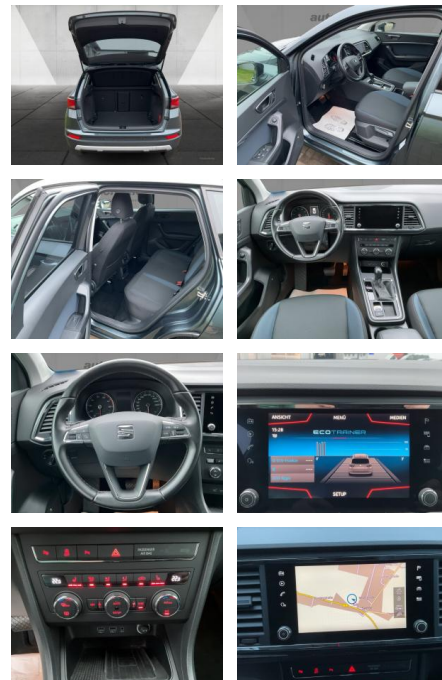

## Seat Ateca

WA00-30820 **Angebotsnr.:**

<b>Erstzulassung:</b>	<b>Kilometer:</b>	<b>Farbe:</b>	<b>Leistung:</b>	<b>Kraftstoffart:</b>
01.04.2020	36.652	Grau	110 kW / 150 PS	Benzin

**PREIS**  
**27.500 €**

### Multimedia

- Radio
- Navigation mit Bildschirm
- MP3 Anschluss
- Bluetooth

### Interieur

- Multifunktionslenkrad
- el. Fensterheber
- Sitzheizung