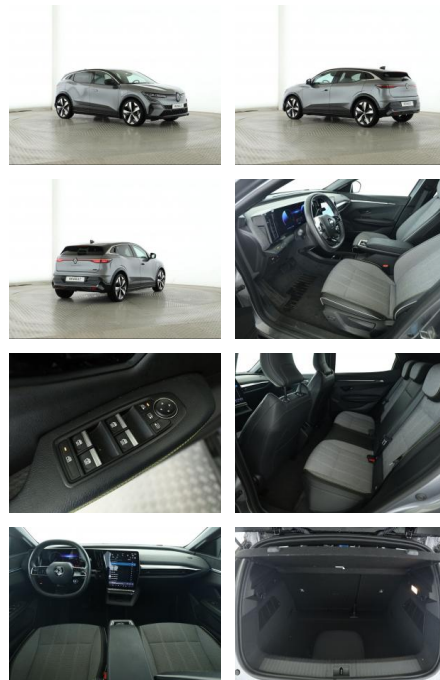

## Renault Megane E-Tech EV60 Techno LED 360Kam

AT27-GW-AGRA00 Angebotsnr.:

<b>Erstzulassung:</b>	<b>Kilometer:</b>	<b>Farbe:</b>	<b>Leistung:</b>	<b>Kraftstoffart:</b>
19.06.2023	24.776		160 kW / 218 PS	Elektro