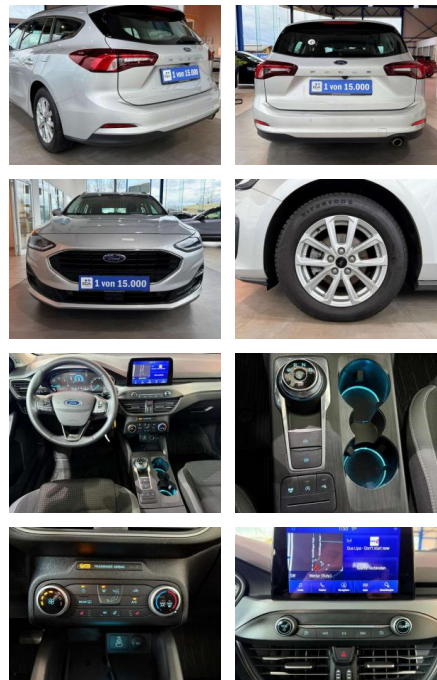

## Ford Focus 1.5 EcoBlue TDCi Aut. SHZG Kam

AV01-Y37823-50 Angebotsnr.:

Erstzulassung:	Kilometer:	Farbe:	Leistung:	Kraftstoffart:
01.05.2022	21.580	silber	88 kW / 120 PS	Diesel

**PREIS**  
**23.550 €**

- Kopf-Schulter-Airbag vorn und hinten
- Seitenairbag vorn
- 3-Punkt-Sicherheitsgurt hinten
- Gurtstraffer ) Intelligenter Geschwindigkeits-Begrenzer (Geschwindigkeits-Begrenzeranlage ) Isofix-Aufnahmen für Kindersitz Karosserie: 5-türig Klimaanlage Kopfstützen hinten mechan. verstellbar (3 Stück) Kopfstützen vorn 4-fach verstellbar LM-Felgen Laderaumboden verstellbar Lenkrad (Leder 3-Speichen) Lenksäule (Lenkrad) höhen-/längsverstellbar Mittelkonsole Premium (Mittelarmlehne vorn mit Staufach und 12V-Anschluß
- Getränkehalter vorn ) Modellpflege Motor 1
- 5 Ltr. - 88 kW EcoBlue TDCi KAT My Key (2. Fahrzeugschlüssel programmierbar) Nebelscheinwerfer LED Parkbremse