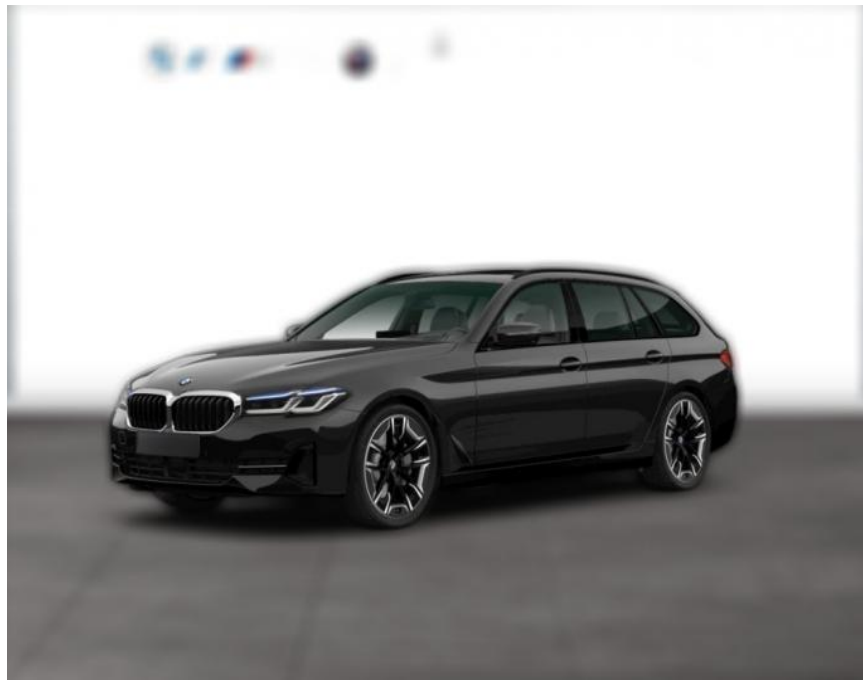

WG03-222911 Angebotsnr.:

Erstzulassung:	Kilometer:	Farbe:	Leistung:	Kraftstoffart:
01.11.2020	81.400	Schwarz	245 kW / 333 PS	Benzin

PREIS
46.210 €

FINANZIERUNGSBEISPIEL

Laufzeit: 60 Monate Anzahlung: 25 %
 Basis-Finanzierung:* Mtl. Rate:
 Zielraten-Finanzierung:** **391 €**