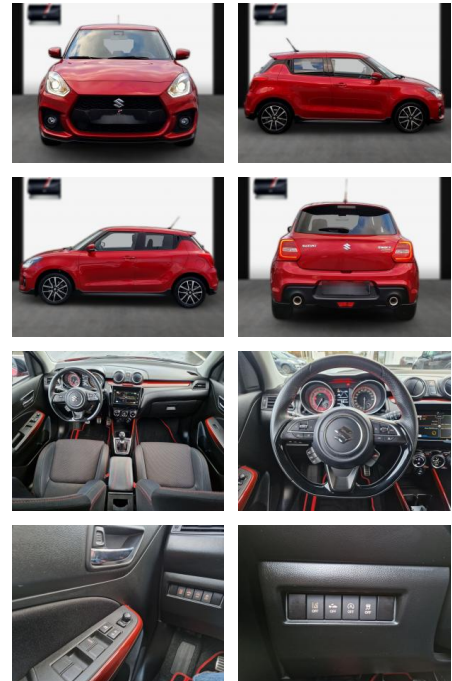

Suzuki Swift Sport-5trg/Navi/LED/8-fach bereift

SA13-108047 Angebotsnr.:

Erstzulassung:	Kilometer:	Farbe:	Leistung:	Kraftstoffart:
14.10.2018	39.000	Diverse	103 kW / 140 PS	Benzin

PREIS
17.170 €

FINANZIERUNGSBEISPIEL
Laufzeit: 60 Monate Anzahlung: 10 %
Basis-Finanzierung:* Mtl. Rate:
Zielraten-Finanzierung:** **152 €**