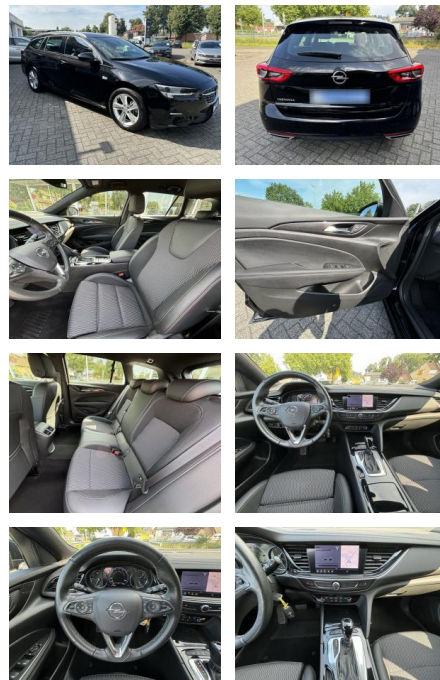

Opel Insignia Elegance

WS04-021716 **Angebotsnr.:**

Erstzulassung:	Kilometer:	Farbe:	Leistung:	Kraftstoffart:	Verbr. komb.	CO2-Emission	CO2-Klasse (WLTP)
31.08.2021	28.438	Diverse	125 kW / 170 PS	Benzin	8,1 l/100km	184 g/km	G

- Notbremsassistent
- Reifendruckkontrollsystem
- Spurhalteassistent

Multimedia

- Verkehrszeichenerkennung

Komfort

- Berganfahrassistent
- Lederlenkrad
- Lordosenstütze
- * Abstandswarner * Android Auto * Apple CarPlay * Außenspiegel abklappbar * Außenspiegel beheizbar * Außenspiegel elektr. * Einparkhilfe (PDC) Sensoren hinten * Einparkhilfe (PDC) Sensoren vorne * Elektr. Fensterheber * Elektr. Fensterheber vorne/hinten * Fahrersitz höhenverstellbar * Klimaanlage * Klimaautomatik * Klimaautomatik 2 Zonen

- 5x17 (5-Doppelspeichen) *
- Luftfeuchtesensor *
- Metallic-/Mineraleffekt-Lackierung *
- Modellpflege * Motor 2
- 0 Ltr. - 125 kW 16V Turbo *
- MP3-Schnittstelle für Mobiltelefon/Handy * Nebelscheinwerfer LED * Otto-Partikelfilter (OPF) *
- Parkpilotsystem vorn und hinten *
- Reifendruckwarner * Schadstoffarm nach Abgasnorm Euro 6d * Scheibenwischer mit Regensensor * Seitenairbag vorn *
- Sicht-Paket * Sitzbezug / Polsterung: Stoff Monita / Ledernachbildung Morrocana * schwarz * Smartphone Schnittstelle (Apple CarPlay & Android Auto) * Sonnenblenden mit Spiegel (beleuchtet) * Tagfahrlicht LED *
- Türgriffe außen Wagenfarbe * Voll-LED (IntelliLux) * Wegfahrsperre *
- Winter-Paket * Zentralverriegelung mit