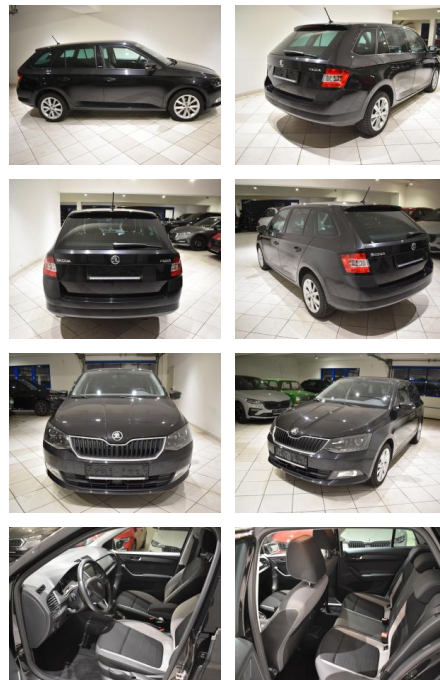

## Skoda Fabia Combi 1.2TSI JOY SHZ NAVI Skoda Chec...

AH44-ATS 469 **Angebotsnr.:**

|                       |                   |               |                  |                       |
|-----------------------|-------------------|---------------|------------------|-----------------------|
| <b>Erstzulassung:</b> | <b>Kilometer:</b> | <b>Farbe:</b> | <b>Leistung:</b> | <b>Kraftstoffart:</b> |
| 22.01.2016            | 64.993            | Schwarz       | 81 kW / 110 PS   | Benzin                |