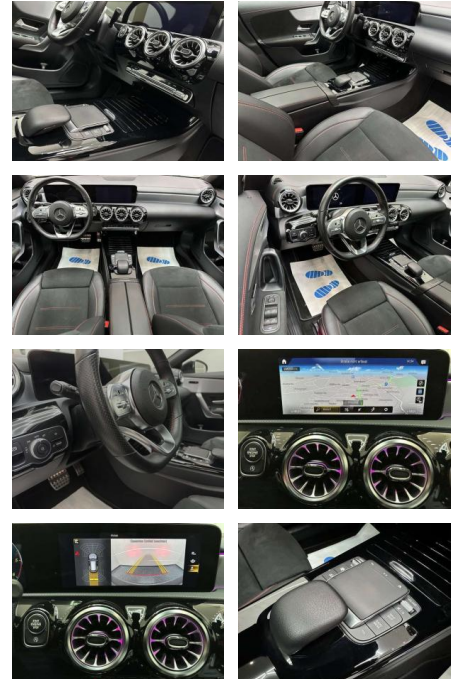

Ihr Ansprechpartner

Frau Sandra Wiemerslage

E-Mail: sandra.wiemerslage@autohaus-buetje.de

Telefon: 04721 26001

Autohaus Bütje GmbH
Drangstweg 84 - 27474 Cuxhaven - Tel.: 04721 / 26001

Mercedes-Benz CLA 180 1 HAND- AMG LINE-NAVI

AC15-30

Angebotsnr.:

Erstzulassung:	Kilometer:	Farbe:	Leistung:	Kraftstoffart:
01.09.2022	37.000	grau	85 kW / 116 PS	Diesel

PREIS
30.860 €

FINANZIERUNGSBEISPIEL

Laufzeit: 60 Monate   Anzahlung: 25 %
Basis-Finanzierung:*   Mtl. Rate:
Zielraten-Finanzierung:** **261 €**

* Basisfinanzierung: Anzahlung: 7.715 Euro, Laufzeit: 60 Monate, Nettodarlehen: 23.145 Euro, Gesamtbetrag: 35.483 Euro, Zinssätze: 7.71% Sollz. (gebunden), 7.99% eff.
** Zielratenfinanzierung: Anzahlung: 7.715 Euro, Laufzeit: 60 Monate, Nettodarlehen: 23.145 Euro, Zielrate: 15.430 Euro, Gesamtbetrag: 38.565 Euro, Zinssätze: 7.71% Sollz. (gebunden), 7.99% eff.,

Vermittlung für: Santander Consumer Bank
Repräsentatives Beispiel gem. § 17 Abs. 4 PAngV. Diese Finanzierungsangebote sind Beispiele. Gerne ermitteln wir für Sie Ihr individuelles Angebot.

Ausstattung

Sicherheit

- Anti-Blockiersystem ABS

Multimedia

- Radio

Weiteres

- Diesel
- Herzlich willkommen bei der Autocenter Stolberg GmbH
- Ihrem kompetenten Partner für hochwertige Gebrauchtwagen! Bei uns finden Sie eine sorgfältig ausgewählte Auswahl an Fahrzeugen unterschiedlicher Marken und Modelle
- die alle gründlich geprüft und zu attraktiven Konditionen angeboten werden
  Ihr Fahrzeughandel aus der Städteregion Aachen seit 1990. Garantie bis zu 60 Monate gegen Aufpreis möglich
  Inzahlungnahme zum marktgerechten Preis

- elektr. verstellbar LM-Felgen 7
- 5x19 (AMG)
- Vielspeichen
- schwarz und glanzgedreht) Media-Display
- Metallic-Lackierung Mittelarmlehne hinten Mittelkonsole vorn mit Rollo / Ablage Navigationssystem: Festplattenavigation Night-Paket
- Außenspiegel schwarz lackiert
- Seitenscheiben hinten und Heckscheibe abgedunkelt LM-Felgen LM-Felgen Panorama-Schiebedach Park-Paket
- Fahrassistenten-System: aktiver Park-Assistent Rückfahrkamera
- Reifen-Reparaturset (Tirefit)
- Sitz-Komfort-Paket Sitzheizung vorn
- Smartphone integriert Spiegel-Paket
- Außenspiegel elektr. anklappbar
- Außen-/Innenspiegel mit Abblendautomatik
- Vorrüstung car sharing
- Vorrüstung Konnektivität-Paket

- unten abgeflacht) Lenkrad (Sport) mit Multifunktion Direktlenkung mit variabler Lenkkraft-Unterstützung
- Elektron. Stabilitäts-Programm (ESP)
- Fahrassistenten-System: Agility Select / Dynamic Select (Fahrmodusumschalter)
- Fahrassistenten-System: aktiver Bremsassistent Fahrassistenten-System: aktiver Spurhalteassistent Fahrzeug Setup (Onlinedienste / Apps)
- Fahrzeug-Monitoring (Fahrzeugortungssystem) Fensterheber elektrisch vorn + hinten
- Getriebe 8-Gang - Doppelkupplungsgetriebe DCT
- Karosserie: 5-türig Keyless Go
- Startanlage Knieairbag Fahrerseite
- Kommunikationsmodul (LTE) Vorbereitung Mercedes me connect Kopf-Airbag-System (Windowbag) Kühlergrill Diamant-Optik
- Licht- und Sicht-Paket Mercedes-Benz
- Notrufsystem Motor 2

STÄNDIG ÜBER 15.000 FAHRZEUGE IM BESTAND!