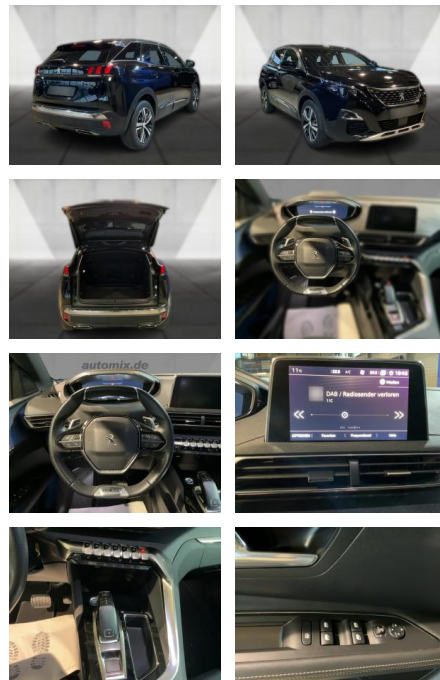

Ihr Ansprechpartner

Frau Sandra Wiemerslage
E-Mail: sandra.wiemerslage@autohaus-buetje.de
Telefon: 04721 26001

Autohaus Bütje GmbH
Drangstweg 84 - 27474 Cuxhaven - Tel.: 04721 / 26001

Peugeot 3008 ,Navi,LED,AUTOM.,SHZ

WA00-30801 **Angebotsnr.:**

Erstzulassung:	Kilometer:	Farbe:	Leistung:	Kraftstoffart:
01.08.2020	28.313	Schwarz	96 kW / 131 PS	Diesel

PREIS
26.600 €

FINANZIERUNGSBEISPIEL

Laufzeit: 60 Monate   Anzahlung: 25 %
Basis-Finanzierung:*   Mtl. Rate:
Zielraten-Finanzierung:** **225 €**

* Basisfinanzierung: Anzahlung: 6.650 Euro, Laufzeit: 60 Monate, Nettodarlehen: 19.950 Euro, Gesamtbetrag: 30.585 Euro, Zinssätze: 7.71% Sollz. (gebunden), 7.99% eff.
** Zielratenfinanzierung: Anzahlung: 6.650 Euro, Laufzeit: 60 Monate, Nettodarlehen: 19.950 Euro, Zielrate: 13.300 Euro, Gesamtbetrag: 33.242 Euro, Zinssätze: 7.71% Sollz. (gebunden), 7.99% eff.,

Vermittlung für: Santander Consumer Bank
Repräsentatives Beispiel gem. § 17 Abs. 4 PAngV. Diese Finanzierungsangebote sind Beispiele. Gerne ermitteln wir für Sie Ihr individuelles Angebot.

Ausstattung

Sicherheit

- PDC Park Distance Control hinten
- Anti-Blockiersystem ABS
- Antischlupfregelung ASC+T
- elektronische Stabilitätskontrolle (ESP / DSP)
- Servolenkung
- Regensensor
- Wegfahrsperre
- Kindersitzbefestigung
- PDC Park Distance Control vorne

Multimedia

- Radio
- CD Radio
- Navigation mit Bildschirm
- MP3 Anschluss
- Bluetooth

Komfort

- Zentralverriegelung

- Bordcomputer

Interieur

- Multifunktionslenkrad
- el. Fensterheber
- Sitzheizung

Exterieur

- Leichtmetallfelgen
- metallic
- Nebelscheinwerfer

Umwelt

- Partikelfilter

Weiteres

- Diesel
- Lichtsensor
- elektrische Aussenspiegel
- Start Stop Automatik
- Nichtraucher

STÄNDIG ÜBER 15.000 FAHRZEUGE IM BESTAND!